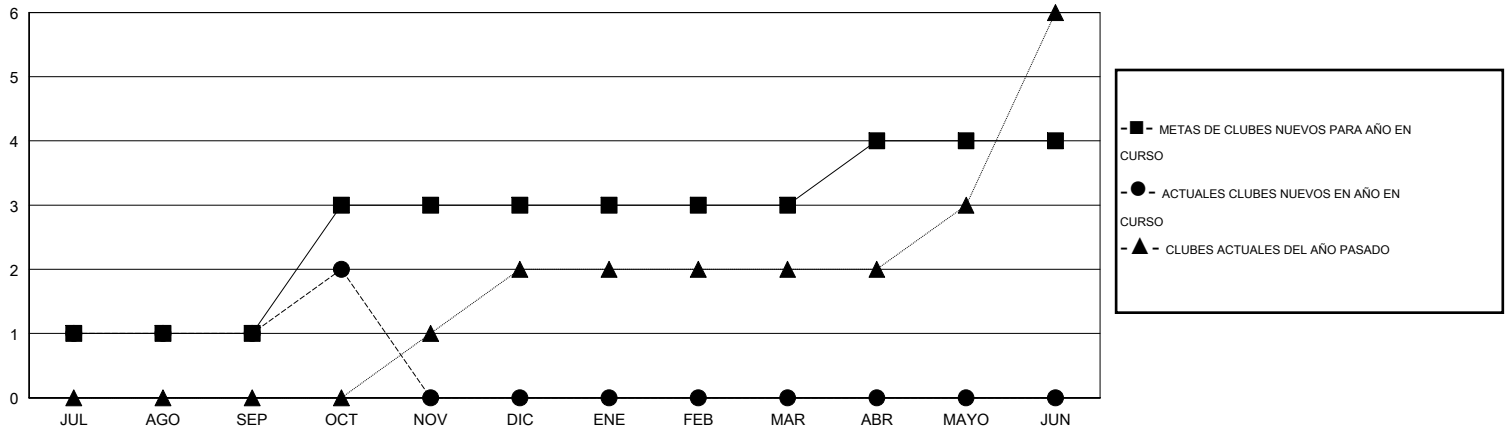

MONTHLY MEMBERSHIP PROGRESS REPORT

District E 1

Results as of: 10/31/2016

GMT: Jaime García Cepeda

UBICACIÓN VENEZUELA

GMT DE AE 3

Clubes					socios				
RESULTADOS DE 2016-2017					RESULTADOS DE 2016-2017				
TRIMESTRE	META DE CLUBES NUEVOS	NUEVOS CLUBES	CLUBES DADOS DE BAJA	GANANCIA/PÉRDIDA NETA	TRIMESTRE	META DE SOCIOS NUEVOS	SOCIOS FUNDADORES Y NUEVOS SOCIOS AÑADIDOS	SOCIOS DADOS DE BAJA	GANANCIA/PÉRDIDA NETA
JUL/AGO/SEP	1	1	0	1	JUL/AGO/SEP	-35	51	88	-37
OCT/NOV/DIC	2	1	0	1	OCT/NOV/DIC	65	43	10	33
ENE/FEB/MAR	0	0	0	0	ENE/FEB/MAR	-15	0	0	0
ABR/MAYO/JUN	1	0	0	0	ABR/MAYO/JUN	37	0	0	0

METAS Y CIFRA ACUMULATIVA DE CLUBES NUEVOS

METAS Y CIFRA ACUMULATIVA DE SOCIOS

CLUBES DADOS DE BAJA: 0

SOCIOS DADOS DE BAJA

FALLECIDOS	7
CLUB CANCELADO	0
OTRO	91
TOTAL	98

15 CLUBS OF 53 AÑADIERON 1 O MÁS SOCIOS NUEVOS