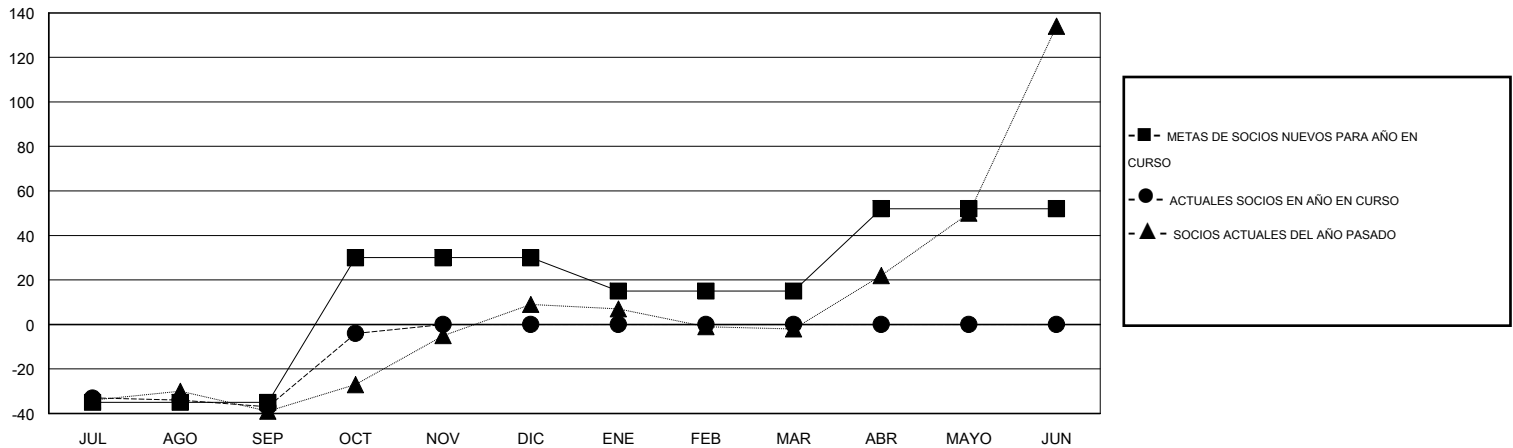

MONTHLY MEMBERSHIP PROGRESS REPORT

District E 1

Results as of: 10/31/2016

GMT: Jaime García Cepeda

UBICACIÓN VENEZUELA

GMT DE AE 3

Clubes					socios				
RESULTADOS DE 2016-2017					RESULTADOS DE 2016-2017				
TRIMESTRE	META DE CLUBES NUEVOS	NUEVOS CLUBES	CLUBES DADOS DE BAJA	GANANCIA/PÉRDIDA NETA	TRIMESTRE	META DE SOCIOS NUEVOS	SOCIOS FUNDADORES Y NUEVOS SOCIOS AÑADIDOS	SOCIOS DADOS DE BAJA	GANANCIA/PÉRDIDA NETA
JUL/AGO/SEP	1	1	0	1	JUL/AGO/SEP	-35	51	88	-37
OCT/NOV/DIC	2	1	0	1	OCT/NOV/DIC	65	43	10	33
ENE/FEB/MAR	0	0	0	0	ENE/FEB/MAR	-15	0	0	0
ABR/MAYO/JUN	1	0	0	0	ABR/MAYO/JUN	37	0	0	0

METAS Y CIFRA ACUMULATIVA DE CLUBES NUEVOS

METAS Y CIFRA ACUMULATIVA DE SOCIOS

CLUBES DADOS DE BAJA: 0

SOCIOS DADOS DE BAJA

FALLECIDOS	7
CLUB CANCELADO	0
OTRO	91
TOTAL	98

15 CLUBS OF 53 AÑADIERON 1 O MÁS SOCIOS NUEVOS